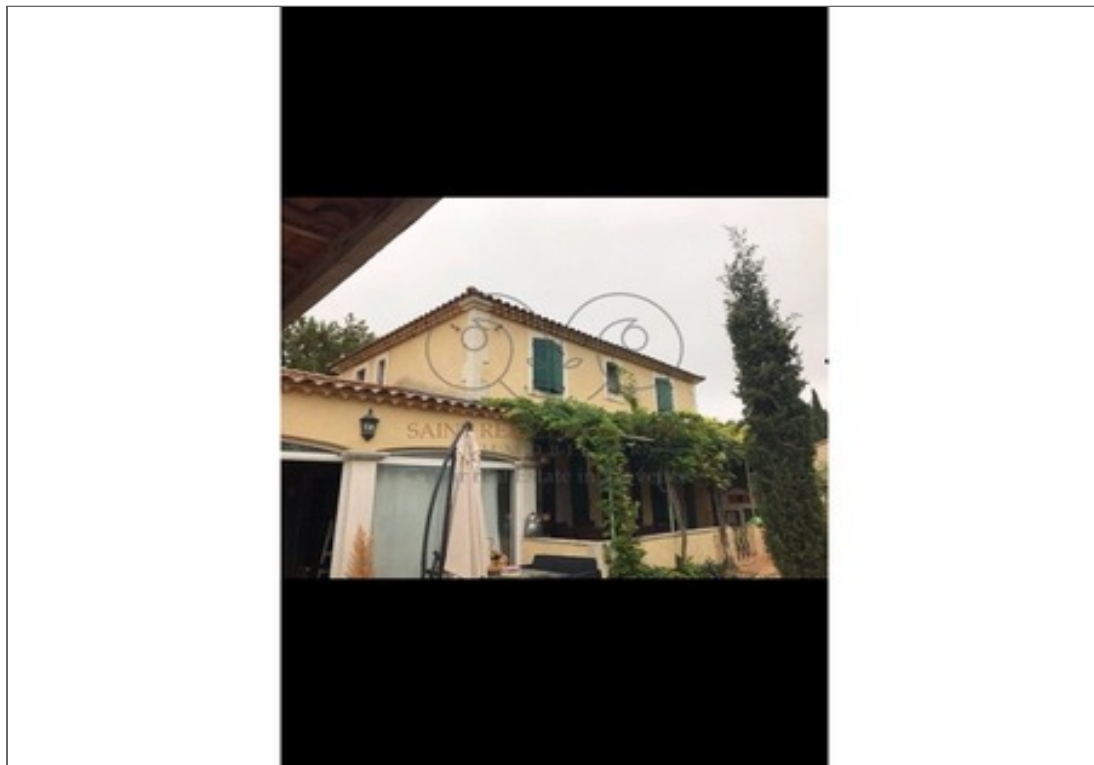

Location maison - Maison SAINT REMY DE PROVENCE

1 640 €
Charges : 40 €
SECTEUR Réseau
provence
immobilier

SAINT REMY DE PROVENCE
— IMMOBILIER —

« Your real Estate in Provence »

**Saint Rémy de Provence
immobilier**

16 BOULEVARD MIRABEAU
13210 SAINT REMY DE
PROVENCE
agence @
saintremydeprovence-
immobilier.net
Tel. : 7432614599

<http://www.saintremydeprovence-immobilier.net/>

- » **Référence** : 130265-124
- » **Nombre de pièces** : 6
- » **Quartier** : SECTEUR Réseau
  provence immobilier
- » **Surface** : 115 m²
- » **Charges** : 40