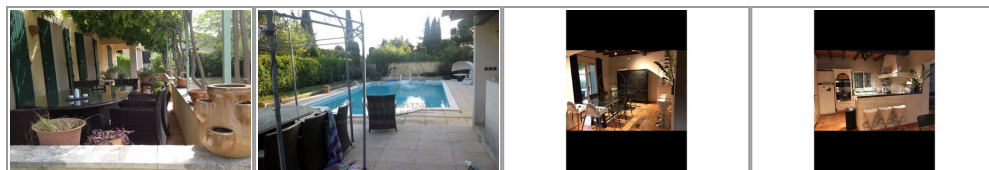

NOUVEAUTE : En campagne de Saint-Rémy-de-Provence, maison à louer de 115 m² environ sur un terrain de 1500 m² avec piscine. Rdc: séjour avec cheminée, cuisine ouverte, véranda, chambre avec salle d'eau 1er: 3 chambres, salle de bain prestations : portail électrique, piscine, jardin clos. Loyer : 1640€ par mois dépôt de garantie : 1600€ Honnoraire locataire : 1265€