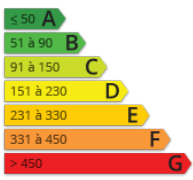

D

B

*Document non contractuel,
fourni à titre d'information*