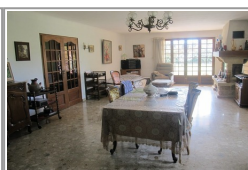

<http://www.saintremydeprovence-immobilier.net/>

- » **Référence** : 1302626-450
- » **Nombre de pièces** : 15
- » **Quartier** : SECTEUR Réseau provence immobilier
- » **Surface** : 566 m²

BASSE DE PRIX : Réseau provence immobilier vous propose, propriété d'environ 500 m² proche du centre-ville de Saint Rémy de Provence comprenant 2 bâtiments. Bâtiment 1 : 4 studios d'environ 20 m² (kitchenette, séjours, salle de douche, wc) + 4 chambres d'hôtes, 1 grand salon. Bâtiment 2 : RDC : cuisine, 2 grandes pièces à aménager. A l'étage : 3 chambres, 1 Salle de bain, wc, 2 garages de voitures, une grande terrasse au sud. dépendance à finir d'aménager. Beau jardin paysagé avec piscine avec son pool house. Remettre au goût du jour ! exploitable de suite en l'état. A visiter ! Réseau provence immobilier - Bureau Commercial N. - 04 84 51 07 09 - Plus d'informations sur www.reseau-provence-immobilier.com (réf. 1302626)