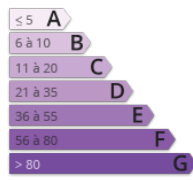

B

*Document non contractuel,
fourni à titre d'information*