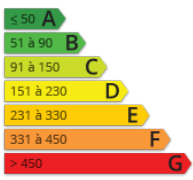

C

A

Document non contractuel,
fourni à titre d'information