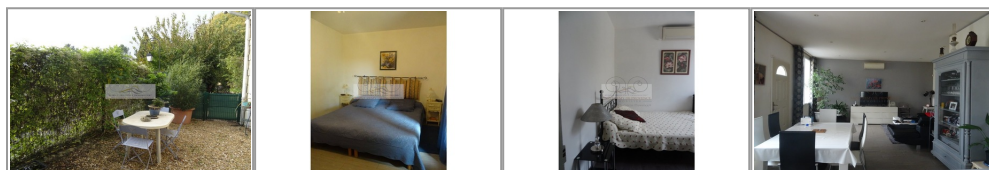

Située à 12 km d'Uzès. Jolie maison d'environ 80m² habitables rénovée avec goût. Elle se compose d'une belle pièce de vie avec cuisine américaine, 2 chambres, salle d'eau. Une cour de 30 m² A visiter sans tarder ! Honoraires charge vendeur Réseau provence immobilier -Abigail - 06 45 33 48 11 - Plus d'informations sur www.reseau-provence-immobilier.com (réf. 13026288)