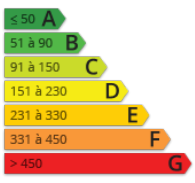

E

B

*Document non contractuel,
fourni à titre d'information*