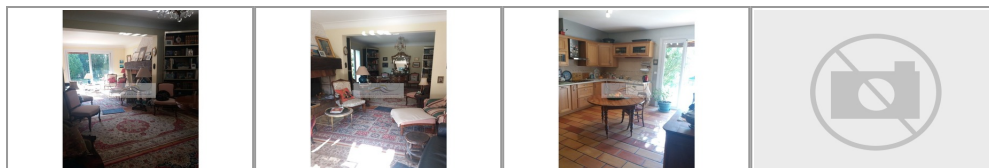

Sur 3000m² de terrain, maison composée au rez de chaussée, séjour salon avec cheminée cuisine entièrement équipée, salle d'eau, wc, buanderie, bureau, à l'étage 4 chambres, salle de bains, wc. Terrasse, garage double A VISITER Loyer: 1 650.00 € Dont provision sur charges : 50 € par mois (régularisation annuelle) Dépôt de garantie : 1 600 € Reseau provence immobilier - Christiane Bozo Christiane - 06 77 84 85 46 - Plus d'informations sur www.reseau-provence-immobilier.com (réf. 13026291)