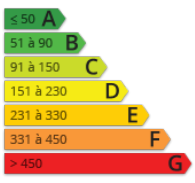

C

C

*Document non contractuel,
fourni à titre d'information*