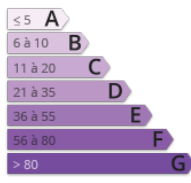

C

*Document non contractuel,
fourni à titre d'information*