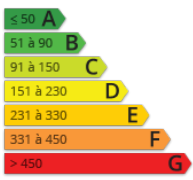

NC

NC

*Document non contractuel,
fourni à titre d'information*