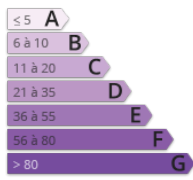

NC

*Document non contractuel,
fourni à titre d'information*